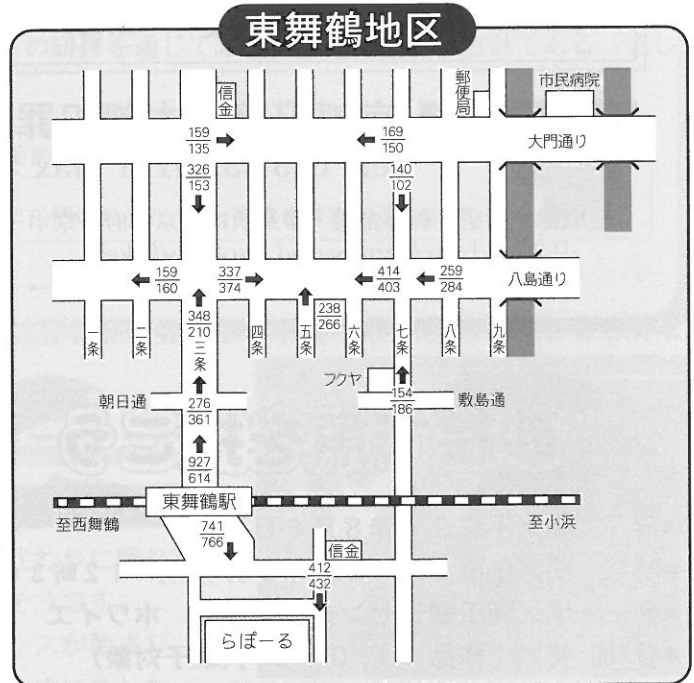

# 市内商店街通行量調査 速報

調査日時／平成25年6月2日(日)10時～17時 くもりのち晴れ

今回の調査は、市内37地点で行いました。市内全体の通行人数は10,090人で昨年(11,478人)と比べ約12%の減少となりました。

25年度の通行量(人)
24年度の通行量(人)