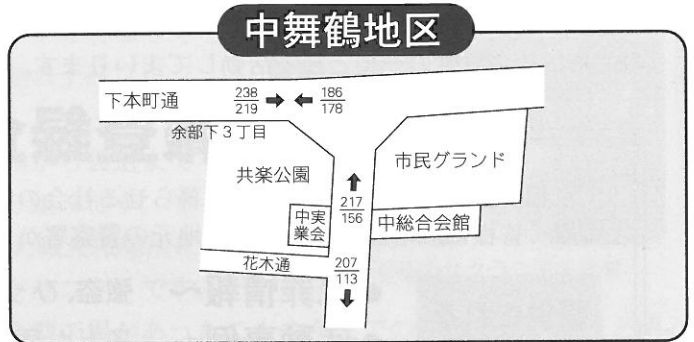

# 市内商店街通行量調査 速報

調査日時／平成25年6月2日(日)10時～17時 くもりのち晴れ

今回の調査は、市内37地点で行いました。市内全体の通行人数は10,090人で昨年(11,478人)と比べ約12%の減少となりました。

25年度の通行量(人)
24年度の通行量(人)