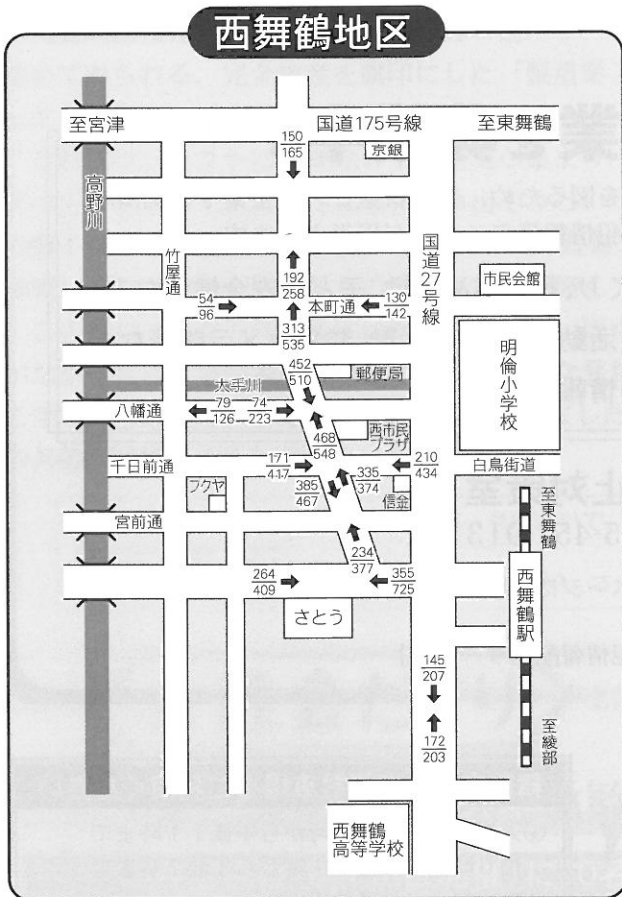

# 市内商店街通行量調査 速報

調査日時／平成25年6月2日(日)10時～17時 くもりのち晴れ

今回の調査は、市内37地点で行いました。市内全体の通行人数は10,090人で昨年(11,478人)と比べ約12%の減少となりました。

25年度の通行量(人)
24年度の通行量(人)