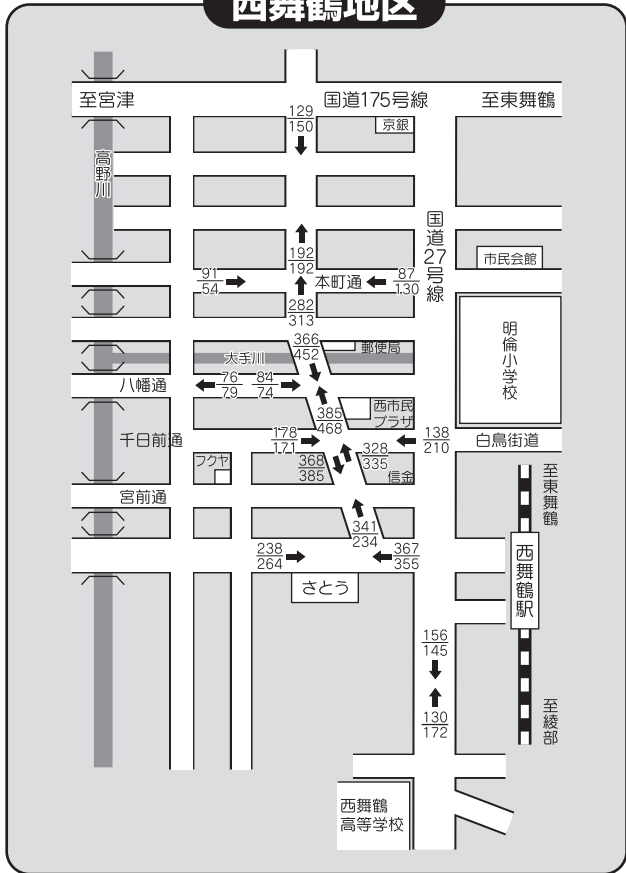

平成26年度舞鶴商工会議所

市内商店街通行量調査 速報

調査日時／平成26年6月1日(日) 10時～17時 くもりのち晴れ

今回の調査は、市内 37 地点で行いました。市内全体の通行人数は 9, 765 人で昨年 (10,090人) と比べ約 3% の減少となりました。

西舞鶴地区

26年度の通行量(人)
25年度の通行量(人)

中舞鶴地区

東舞鶴地区

商店街の空き店舗を活用しませんか!

当サイトでは舞鶴市内商店街の空き店舗の解消を図るため、出店可能な空き店舗情報を紹介しております。また、市内商店街の空き店舗に出店される方には家賃補助等の支援制度がご利用できます。詳しくは、舞鶴市にお問い合わせください。

舞鶴市商店街の空き店舗情報を紹介

まいづる空き店舗データベース

<http://www.maizuru-akitenpo.com/>

まいづる空き店舗

★情報を掲載したい不動産会社を募集します!! 舞鶴市観光商業課 電話 66-1024 まで