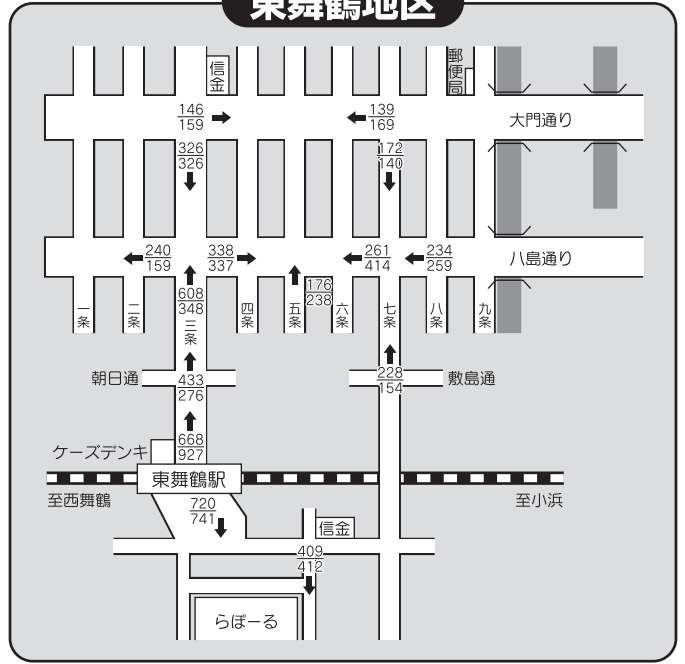

平成26年度舞鶴商工会議所

市内商店街通行量調査 速報

調査日時／平成26年6月1日(日) 10時～17時 くもりのち晴れ

今回の調査は、市内 37 地点で行いました。市内全体の通行人数は 9, 765 人で昨年 (10,090人) と比べ約 3% の減少となりました。

西舞鶴地区

26年度の通行量(人)
25年度の通行量(人)

中舞鶴地区

東舞鶴地区

商店街の空き店舗を活用しませんか!

当サイトでは舞鶴市内商店街の空き店舗の解消を図るため、出店可能な空き店舗情報を紹介しております。また、市内商店街の空き店舗に出店される方には家賃補助等の支援制度がご利用できます。詳しくは、舞鶴市にお問い合わせください。

舞鶴市商店街の空き店舗情報を紹介

まいづる空き店舗データベース

<http://www.maizuru-akitenpo.com/>

まいづる空き店舗

★情報を掲載したい不動産会社を募集します!! 舞鶴市観光商業課 電話 66-1024 まで