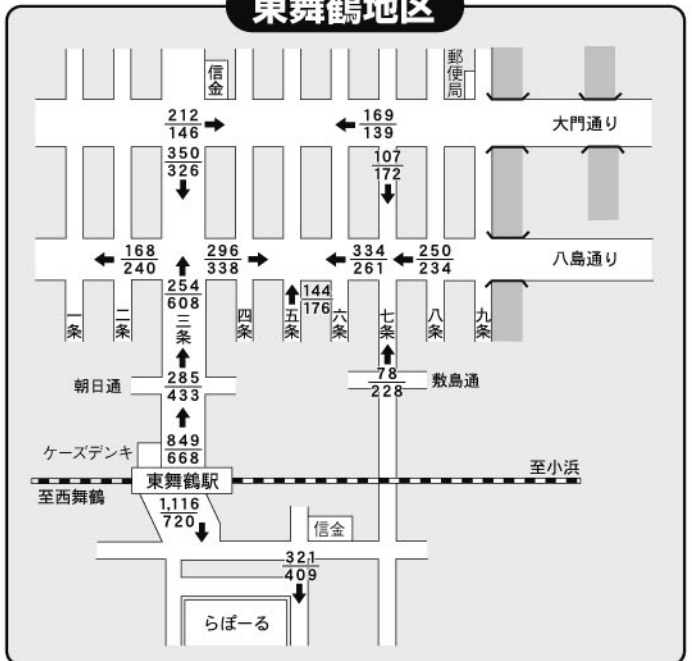

平成27年度舞鶴商工会議所

市内商店街通行量調査 速報

調査日時 / 平成27年6月7日(日) 10時～17時 晴れ

今回の調査は、市内 37 地点で行いました。市内全体の通行人数は 10,702 人で昨年(9,765人)と比べ約 9.6%の増加となりました。

西舞鶴地区

27年度の通行量(人)
26年度の通行量(人)

中舞鶴地区

東舞鶴地区